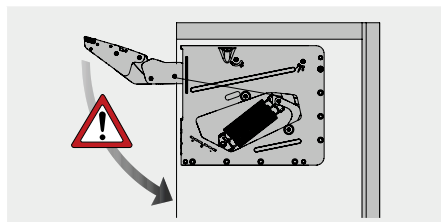

Угловая стяжка Schüco под алюминиевый профиль		
Наименование		Артикул Schüco
Угловая стяжка под стеклянные рамки		550484.98.00

Винт с потайной головкой для угловой стяжки Schüco		
Наименование		Артикул Schüco
Винт с потайной головкой M5 x 8 мм, DIN 965, PH2, никелированный		511571.00.00

Уплотнитель под алюминиевый профиль Schüco		
Наименование		Артикул Schüco
Уплотнитель		532917.00.00

УКАЗАНИЕ

Алюминиевые рамки и принадлежности можно заказать в торговой сети с указанием соответствующего артикула Schüco. В продаже имеются также готовые алюминиевые рамки под стекло с нарезкой в точный размер.

ПРЕДУПРЕЖДЕНИЕ

Внимание!
Осторожно: опасность травм!
Фурнитура под натяжением пружины!

УСЛОВНЫЕ ОБОЗНАЧЕНИЯ

FAO Наложение фасада, верхнее
FAS Наложение фасада, боковое
FB Ширина фасада
FH Высота фасада

KINVARO