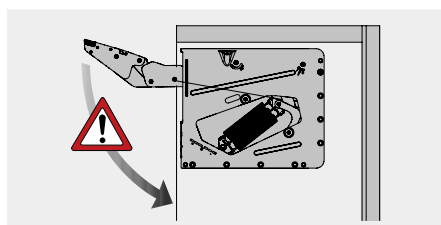

Заглушка Kinvaro T-Slim для крепления фасада для алюминиевых рамок (1х правая/1х левая)				
Цвет черный	Высококачественная сталь / Inox			
F161149081	F161149106			

Заглушки под окрашивание

Комплект адаптеров для варианта с креплением на саморезы (1х левый/1х правый), вкл. винты				
Stone	Ice	Silver		
F161149020	F161149022	F161149021		

Адаптер под окрашивание

1

2

3

4

5

6

7

8

ПРЕДУПРЕЖДЕНИЕ